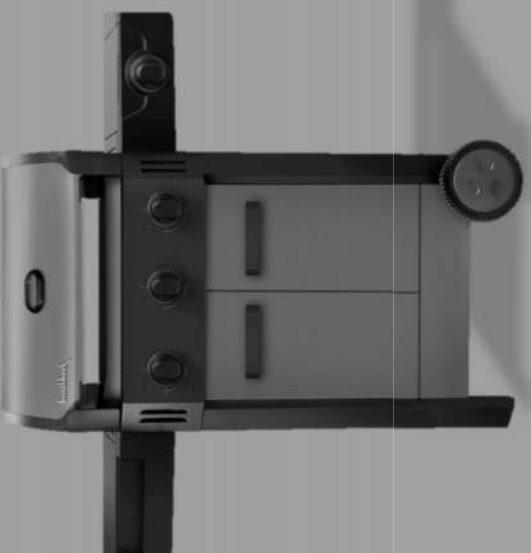

MAX BAHR

GRÜNDUNG
 1879
 BAUMARKT SEIT 1879

149,99 119,00
 Gartenschere
 45 cm
 mit Schneidwerk
 aus Hartmetall
 für alle Arten von
 Gehäusen
 45 x 11 x 11 cm
 1,5 kg

69,99
 Gartenschere
 45 cm
 mit Schneidwerk
 aus Hartmetall
 für alle Arten von
 Gehäusen
 45 x 11 x 11 cm
 1,5 kg