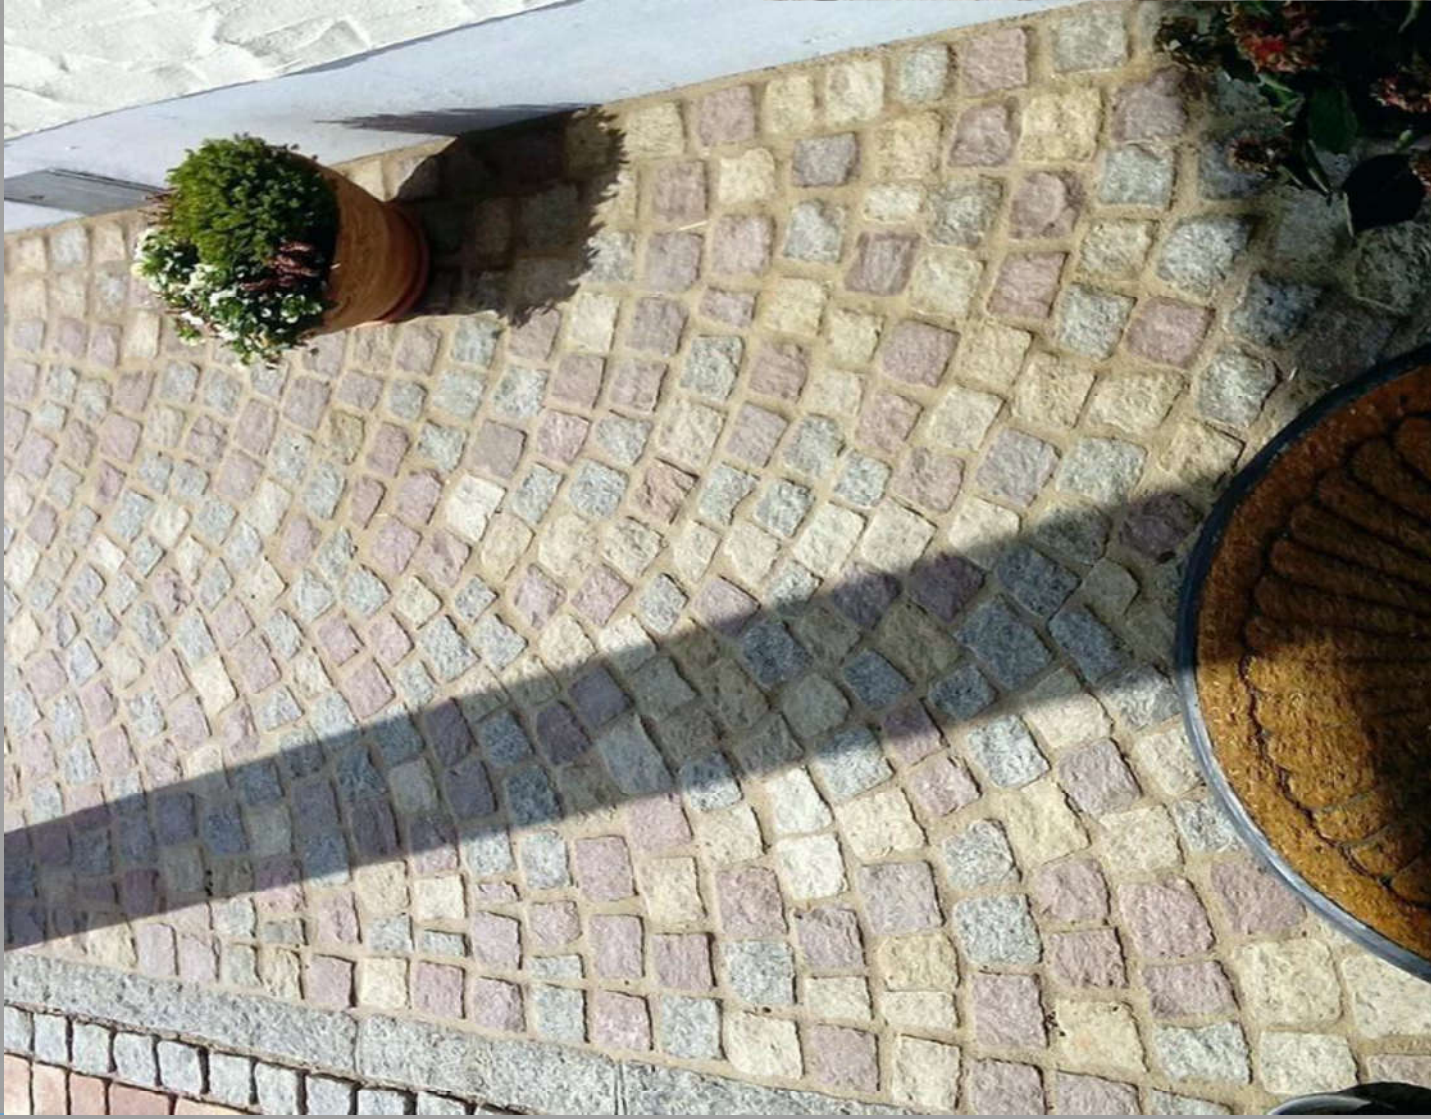

buschbeck

FUGENSAND UNKRAUTFREI

SALZ FREI

Hemmt zuverlässig das Wachstum von Unkraut in den Fugen von Natur- und Altpflastern sowie Plattenbelägen aus Natur- und Betonsteinen aller Art.

NATUR HELL

20 kg

Verbrauch: ca. 3-5 kg/m² je nach Verlegematerial

Für Gärten, Terrassen, Carportanlagen und permeable Versickerungssysteme. Dauerhaft wirksam! Umweltfreundlich ohne Pestizide / abstrahlend. Keine Silikonabdrücke und Verunreinigungen auf der Oberfläche. Praktische Bewegungsverpackung in drei Fugen-Zonen für die

buschbeck

FESTE FUGE UNKRAUTFREI

SALZ FREI

Hemmt zuverlässig das Wachstum von Unkraut in den Fugen von Natur- und Altpflastern sowie Plattenbelägen aus Natur- und Betonsteinen aller Art.

BASALT GRAU

20 kg

Verbrauch: ca. 3-5 kg/m² je nach Verlegematerial

Für Gärten, Terrassen, Carportanlagen und permeable Versickerungssysteme. Dauerhaft wirksam! Umweltfreundlich ohne Pestizide / abstrahlend. Keine Silikonabdrücke und Verunreinigungen auf der Oberfläche. Praktische Bewegungsverpackung in drei Fugen-Zonen für die