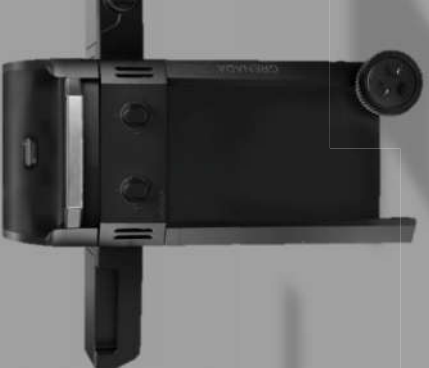

MAX BAHR

GRÜNDUNG
 1879
 BAUMARKT SEIT 1879

149,99 119,00
 Gartenschere
 45 cm
 mit Schneidwerk
 aus Hartmetall
 für alle Arten von
 Gehäusen
 45 x 11 x 11 cm
 1,5 kg

69,99
 Gartenschere
 45 cm
 mit Schneidwerk
 aus Hartmetall
 für alle Arten von
 Gehäusen
 45 x 11 x 11 cm
 1,5 kg