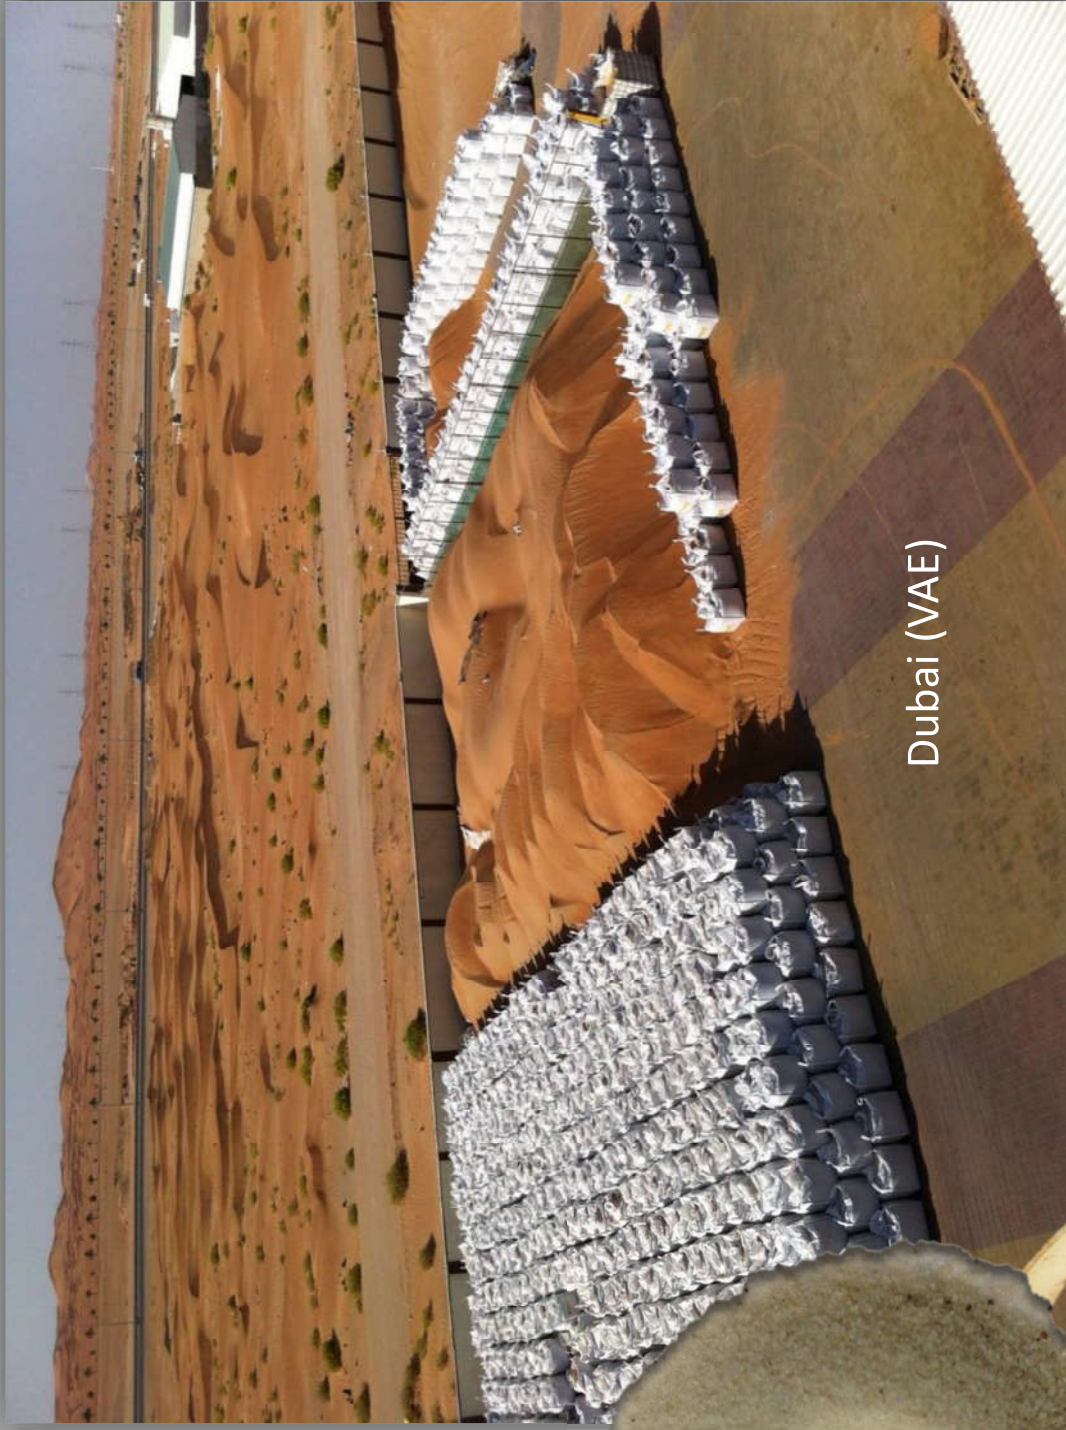

Dubai (VAE)