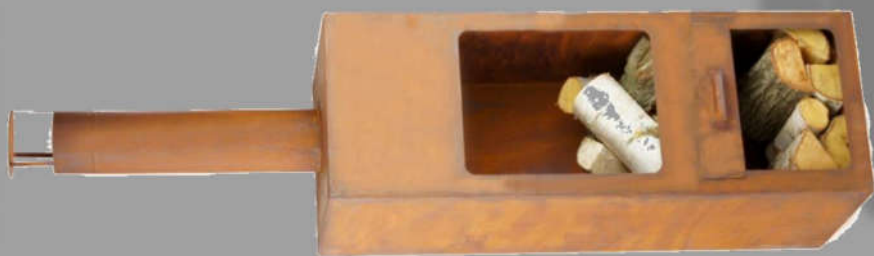

Plancha Grill